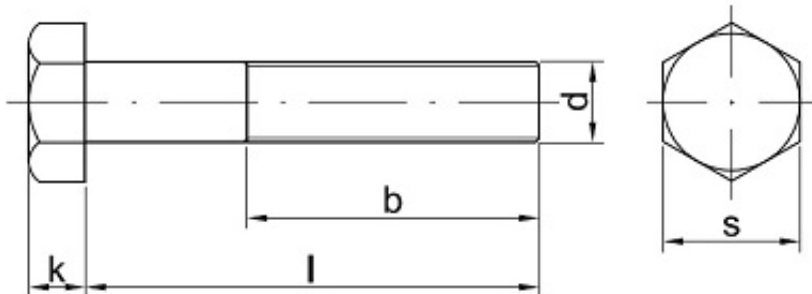

Link do produktu: <https://sklep-metalowy.pl/m22x15x100-sruba-z-lbem-sześciokątnym-i-gwintem-drobnozwojnym-din-960109-gwint-niepełny-czarna-p-1332.html>

## M22x1.5x100 Śruba z łbem sześciokątnym i gwintem drobnozwojnym - DIN 960/10.9 - gwint niepełny (czarna)

Cena brutto	<b>26,13 zł</b>
Cena netto	<b>21,24 zł</b>
Dostępność	<b>Dostępny</b>

### Opis produktu

Śruba z łbem sześciokątnym i gwintem drobnozwojnym, stal niskowęglowa, niepełny gwint.

### Specyfikacja techniczna

DIN	960
ISO	8765
PN	82101
Klasa twardości	10.9
Średnica gwintu (d)	22 mm
Długość śruby pod łbem (l)	100 mm
Łeb pod klucz (s)	32 mm
Wysokość łba (k)	14 mm

---

Skok gwintu	1.5
Długość gwintu (b)	50 mm