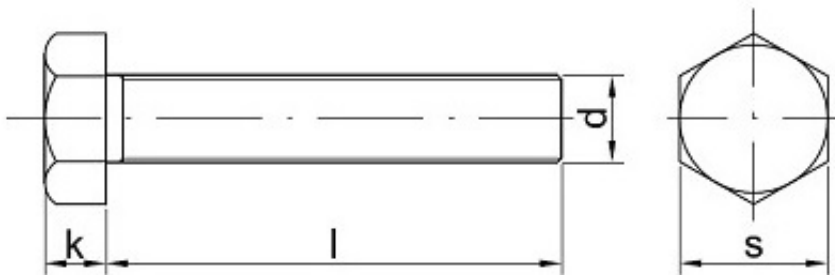

Link do produktu: <https://sklep-metalowy.pl/m22x100-sruba-z-lbem-sześciokątnym-din-933109-pełny-gwint-czarna-p-915.html>

## M22x100 Śruba z łbem sześciokątnym - DIN 933/10.9 - pełny gwint (czarna)

Cena brutto	<b>9,17 zł</b>
Cena netto	<b>7,46 zł</b>
Dostępność	<b>Dostępny</b>
Kod producenta	<b>F</b>

### Opis produktu

Śruba z łbem sześciokątnym, stal niskowęglowa, pełny gwint.

### Specyfikacja techniczna

DI	93
N	3
ISO	40
	17
PN	82
	10
	5
Klasa twardości	10.9
Średnica	22 mm

---

gwi ntu (d)	
Dłu go ść śru by po dł be m (l)	10 0 m m
Łe b po d k luc z (s)	32 m m
Wy sok ość łba (k)	14 m m