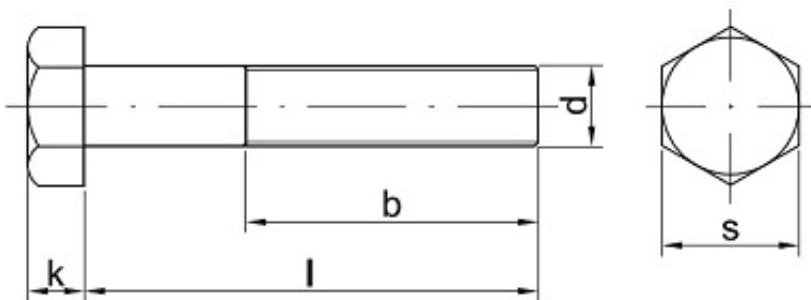

Link do produktu: <https://sklep-metalowy.pl/m20x90-sruba-z-lbem-sześciokątnym-din-93188-niepełny-gwint-ocynkowana-p-2111.html>

M20x90 Śruba z łbem sześciokątnym - DIN 931/8.8 - niepełny gwint (ocynkowana)

Cena brutto	7,55 zł
Cena netto	6,14 zł
Dostępność	Dostępny
Kod producenta	B

Opis produktu

Śruba z łbem sześciokątnym, stal ocynkowana galwanicznie, klasa twardości 8.8, niepełny gwint.

Specyfikacja techniczna

DI	93
N	1
IS	40
O	17
PN	82
	10
	5
Kla	8.8
sa	
tw	
ar	
do	
ści	
Śr	20

ed nic a g wi nt u (d)	m m
Dł ug ość ś ru by po d ł be m (l)	90 m m
Łe b p od klu cz (s)	30 m m
Wy so ko ść łba (k)	12, 5 m m
Dł ug ość g wi nt u (b)	46 m m