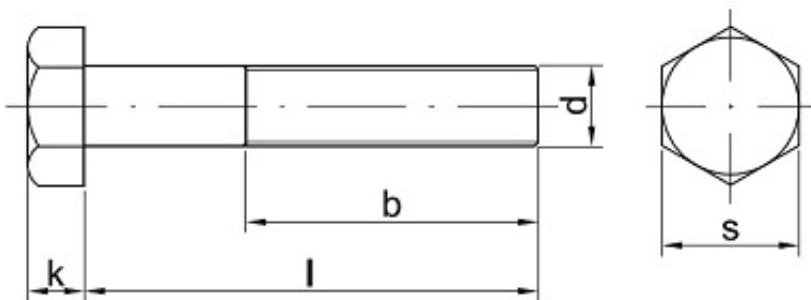

Link do produktu: <https://sklep-metalowy.pl/m20x80-sruba-z-lbem-sześciokątnym-din-93188-niepełny-gwint-ocynkowana-p-2109.html>

## M20x80 Śruba z łbem sześciokątnym - DIN 931/8.8 - niepełny gwint (ocynkowana)

Cena brutto	<b>6,91 zł</b>
Cena netto	<b>5,62 zł</b>
Dostępność	<b>Dostępny</b>
Kod producenta	<b>B</b>

### Opis produktu

Śruba z łbem sześciokątnym, stal ocynkowana galwanicznie, klasa twardości 8.8, niepełny gwint.

### Specyfikacja techniczna

DI	93
N	1
IS	40
O	17
PN	82
	10
	5
Kla	8.8
sa	
tw	
ar	
do	
ści	
Śr	20

ed nic a g wi nt u (d)	m m
Dł ug ość ś ru by po d ł be m (l)	80 m m
Łe b p od klu cz (s)	30 m m
Wy so ko ść łba (k)	12, 5 m m
Dł ug ość g wi nt u (b)	46 m m