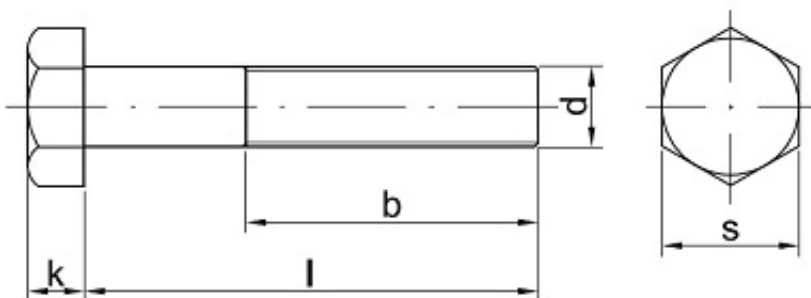

Link do produktu: <https://sklep-metalowy.pl/m20x80-sruba-z-lbem-sześciokątnym-din-931109-niepełny-gwint-p-1048.html>

M20x80 Śruba z łbem sześciokątnym - DIN 931/10.9 - niepełny gwint

Cena brutto	7,25 zł
Cena netto	5,89 zł
Dostępność	Dostępny
Kod producenta	F

Opis produktu

Śruba z łbem sześciokątnym, stal niskowęglowa, niepełny gwint.

Specyfikacja techniczna

DI	93
N	1
IS	40
O	17
PN	82
	10
	5
Kla	10.
sa	9
tw	
ar	
do	
ści	
Śr	20
ed	m

nic a g wi nt u (d)	m
Dł ug oś ć ś ru by po d ł be m (l)	80 m m
ł e b p o d klu cz (s)	30 m m
Wy so ko ść łba (k)	12, 7 m m
Dł ug oś ć g wi nt u (b)	46 m m