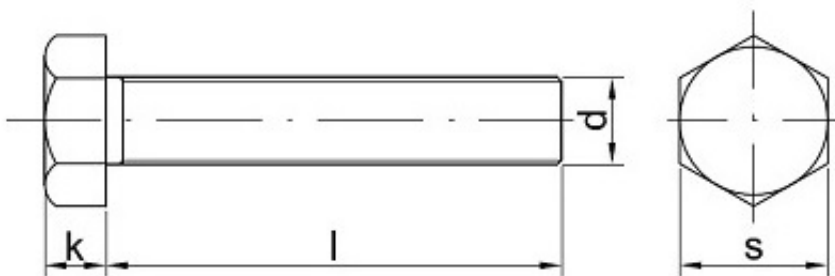

Link do produktu: <https://sklep-metalowy.pl/m20x75-sruba-z-lbem-sześciokątnym-din-93388-pełny-gwint-ocynkowana-p-1821.html>

M20x75 Śruba z łbem sześciokątnym - DIN 933/8.8 - pełny gwint (ocynkowana)

Cena brutto	5,96 zł
Cena netto	4,85 zł
Dostępność	Dostępny
Kod producenta	B

Opis produktu

Śruba z łbem sześciokątnym, stal ocynkowana galwanicznie 8.8, pełny gwint.

Specyfikacja techniczna

DI	93
N	3
ISO	40 17
PN	82 10 5
Klasa twardości	8.8
Średni	20 m

ca gwi ntu (d)	m
Dłu go ść śru by po dł be m (l)	75 m m
Łe b po d k luc z (s)	30 m m
Wy sok ość łba (k)	12, 5 m m