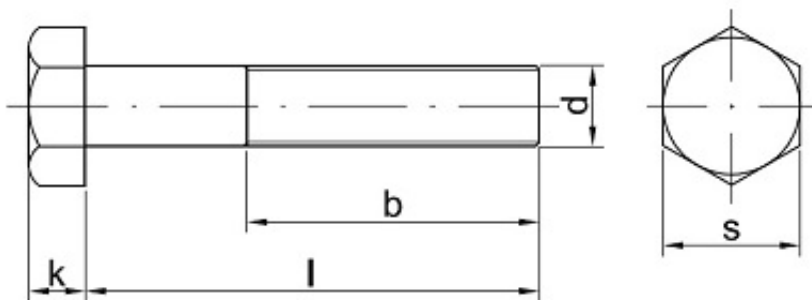

Cena brutto **6,59 zł**

Cena netto **5,36 zł**

Dostępność **Dostępny**

Kod producenta **B**

Opis produktu

Śruba z łbem sześciokątnym, stal ocynkowana galwanicznie, klasa twardości 8.8, niepełny gwint.

Specyfikacja techniczna

DI	93
N	1
IS	40
O	17
PN	82
	10
	5
Kla	8.8
sa	
tw	
ar	
do	
ści	
Śr	20

ed nic a g wi nt u (d)	m m
Dł ug ość ś ru by po d ł be m (l)	75 m m
Łe b p od klu cz (s)	30 m m
Wy so ko ść łba (k)	12, 5 m m
Dł ug ość g wi nt u (b)	46 m m