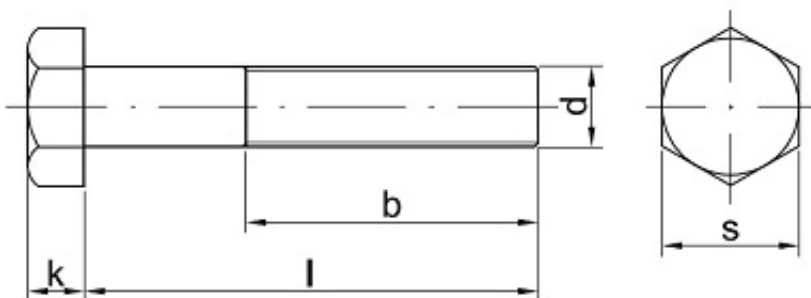

Link do produktu: <https://sklep-metalowy.pl/m20x70-sruba-z-lbem-sześciokątnym-din-931109-niepełny-gwint-p-1046.html>

M20x70 Śruba z łbem sześciokątnym - DIN 931/10.9 - niepełny gwint

Cena brutto	5,19 zł
Cena netto	4,22 zł
Dostępność	Dostępny
Kod producenta	B

Opis produktu

Śruba z łbem sześciokątnym, stal niskowęglowa, niepełny gwint.

Specyfikacja techniczna

DI	93
N	1
IS	40
O	17
PN	82
	10
	5
Kla	10.
sa	9
tw	
ar	
do	
ści	
Śr	20
ed	m

nic a g wi nt u (d)	m
Dł ug oś ć ś ru by po d ł be m (l)	70 m m
łe b p od klu cz (s)	30 m m
Wy so ko ść łba (k)	12, 7 m m
Dł ug oś ć g wi nt u (b)	46 m m