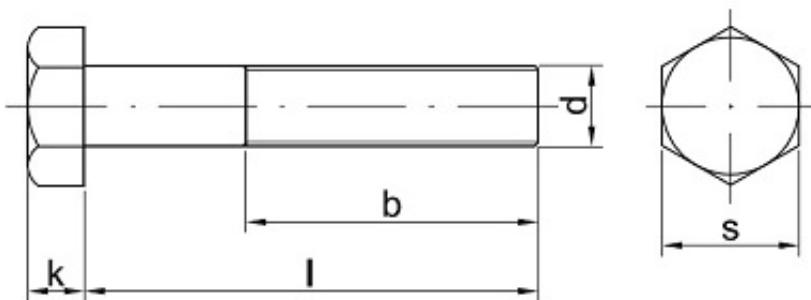

Link do produktu: <https://sklep-metalowy.pl/m20x500-sruba-z-lbem-sześciokątnym-din-93188-niepełny-gwint-ocynkowana-p-1555.html>

## M20x500 Śruba z łbem sześciokątnym - DIN 931/8.8 - niepełny gwint (ocynkowana)

Cena brutto	<b>53,51 zł</b>
Cena netto	<b>43,50 zł</b>
Dostępność	<b>Dostępny</b>

### Opis produktu

Śruba z łbem sześciokątnym, stal ocynkowana galwanicznie, klasa twardości 8.8, niepełny gwint.

### Specyfikacja techniczna

DI	93
N	1
IS	40
O	17
PN	82
	10
	5
Kla	8.8
sa	
tw	
ar	
do	
ści	
Śr	20
ed	m

---

nic a g wi nt u (d)	m
Dł ug oś ć ś ru by po d ł be m (l)	50 0 m m
łe b p od klu cz (s)	30 m m
Wy so ko ść łba (k)	12, 7 m m
Dł ug oś ć g wi nt u (b)	65 m m