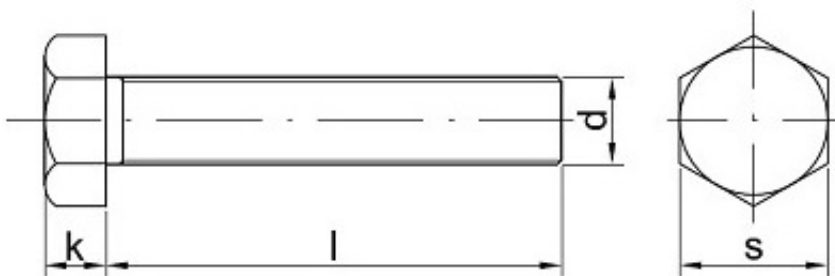

Link do produktu: <https://sklep-metalowy.pl/m20x40-sruba-z-lbem-sześciokątnym-din-93388-pełny-gwint-ocynkowana-p-1814.html>

M20x40 Śruba z łbem sześciokątnym - DIN 933/8.8 - pełny gwint (ocynkowana)

Cena brutto	4,23 zł
Cena netto	3,44 zł
Dostępność	Dostępny
Kod producenta	B

Opis produktu

Śruba z łbem sześciokątnym, stal ocynkowana galwanicznie 8.8, pełny gwint.

Specyfikacja techniczna

DI	93
N	3
ISO	40
	17
PN	82
	10
	5
Klasa twardości	8.8
Średni	20 m

ca gwi ntu (d)	m
Dłu go ść śru by po dł be m (l)	40 m m
Łe b po d k luc z (s)	30 m m
Wy sok ość łba (k)	12, 5 m m