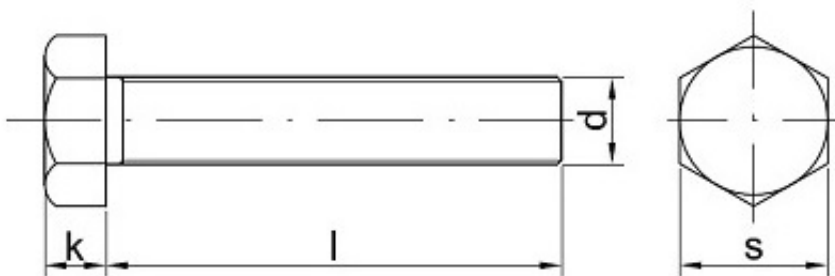

Link do produktu: <https://sklep-metalowy.pl/m20x35-sruba-z-lbem-sześciokątnym-din-93388-pełny-gwint-ocynkowana-p-1813.html>

## M20x35 Śruba z łbem sześciokątnym - DIN 933/8.8 - pełny gwint (ocynkowana)

Cena brutto	<b>4,01 zł</b>
Cena netto	<b>3,26 zł</b>
Dostępność	<b>Dostępny</b>
Kod producenta	<b>B</b>

### Opis produktu

Śruba z łbem sześciokątnym, stal ocynkowana galwanicznie 8.8, pełny gwint.

### Specyfikacja techniczna

DI	93
N	3
ISO	40
	17
PN	82
	10
	5
Klasa twardości	8.8
Średni	20 m

---

ca gwi ntu (d)	m
Dłu go ść śru by po dł be m (l)	35 m m
Łe b po d k luc z (s)	30 m m
Wy sok ość łba (k)	12, 5 m m