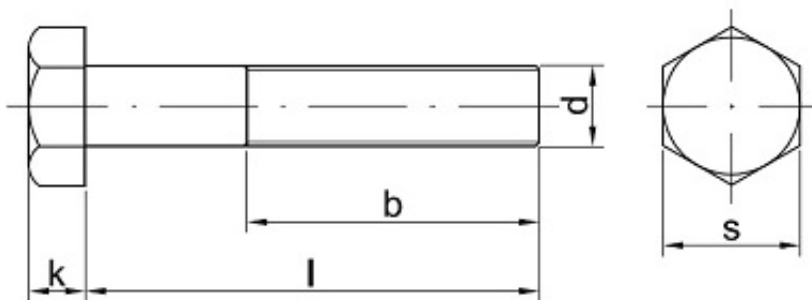

## M20x300 Śruba z łbem sześciokątnym - DIN 931/8.8 - niepełny gwint (ocynkowana)

Cena brutto **28,90 zł**

Cena netto **23,50 zł**

Dostępność **Dostępny**

Kod producenta **F**

### Opis produktu

Śruba z łbem sześciokątnym, stal ocynkowana galwanicznie, klasa twardości 8.8, niepełny gwint.

### Specyfikacja techniczna

DI	93
N	1
IS	40
O	17
PN	82
	10
	5
Kla	8.8
sa	
tw	
ar	
do	
ści	
Śr	20

---

ed nic a g wi nt u (d)	m m
Dł ug oś ć ś ru by po d ł be m (l)	30 0 m m
Łe b p od klu cz (s)	30 m m
Wy so ko ść łba (k)	12, 5 m m
Dł ug oś ć g wi nt u (b)	65 m m