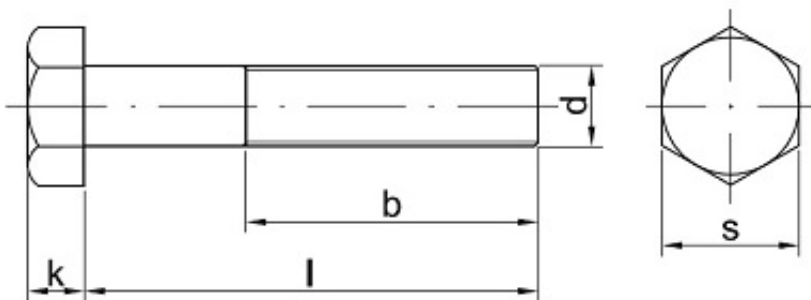

Cena brutto **23,77 zł**

Cena netto **19,33 zł**

Dostępność **Dostępny**

Kod producenta **B**

Opis produktu

Śruba z łbem sześciokątnym, stal ocynkowana galwanicznie, klasa twardości 8.8, niepełny gwint.

Specyfikacja techniczna

DI	93
N	1
IS	40
O	17
PN	82
	10
	5
Kla	8.8
sa	
tw	
ar	
do	
ści	
Śr	20

ed nic a g wi nt u (d)	m m
Dł ug oś ć ś ru by po d ł be m (l)	28 0 m m
Łe b p od klu cz (s)	30 m m
Wy so ko ść łba (k)	12, 5 m m
Dł ug oś ć g wi nt u (b)	65 m m