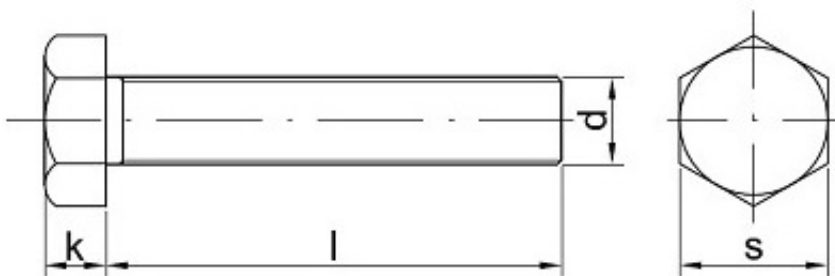

Link do produktu: <https://sklep-metalowy.pl/m20x20x80-sruba-z-lbem-sześciokątnym-i-gwintem-drobnozwojnym-din-961109-gwint-pelny-czarna-p-1373.html>

M20x2.0x80 Śruba z łbem sześciokątnym i gwintem drobnozwojnym - DIN 961/10.9 - gwint pełny (czarna)

Cena brutto	19,83 zł
Cena netto	16,12 zł
Dostępność	Dostępny

Opis produktu

Śruba z łbem sześciokątnym i gwintem drobnozwojnym, stal niskowęglowa, pełny gwint.

Specyfikacja techniczna

DI	96
N	1
ISO	87 65
PN	82 10 1
Klasa twardości	10. 9
Średni	20 m

ca gwi ntu (d)	m
Dłu go ść śru by po dł be m (l)	80 m m
Łe b po d k luc z (s)	30 m m
Wy sok ość łba (k)	12, 5 m m
Sk ok gwi ntu	2.0