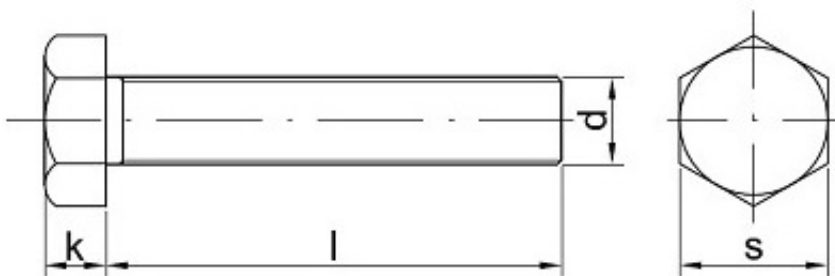

Link do produktu: <https://sklep-metalowy.pl/m20x20x60-sruba-z-lbem-sześciokątnym-i-gwintem-drobnozwojnym-din-961109-gwint-pelny-czarna-p-1372.html>

M20x2.0x60 Śruba z łbem sześciokątnym i gwintem drobnozwojnym - DIN 961/10.9 - gwint pełny (czarna)

Cena brutto	15,58 zł
Cena netto	12,67 zł
Dostępność	Dostępny

Opis produktu

Śruba z łbem sześciokątnym i gwintem drobnozwojnym, stal niskowęglowa, pełny gwint.

Specyfikacja techniczna

DI	96
N	1
ISO	87 65
PN	82 10 1
Klasa twardości	10. 9
Średni	20 m

ca gwi ntu (d)	m
Dłu go ść śru by po dł be m (l)	60 m m
Łe b po d k luc z (s)	30 m m
Wy sok ość łba (k)	12, 5 m m
Sk ok gwi ntu	2.0