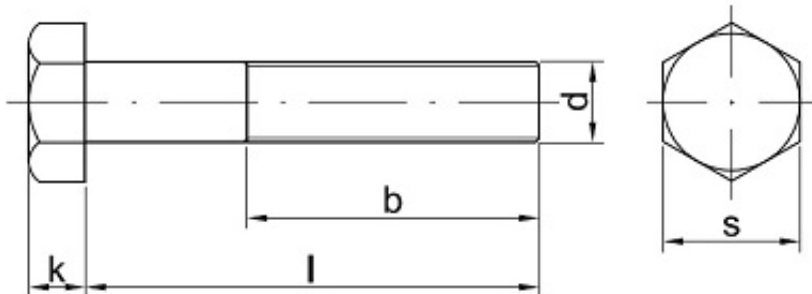

Link do produktu: <https://sklep-metalowy.pl/m20x20x100-sruba-z-lbem-szesciokatnym-i-gwintem-drobnozwojnym-din-960109-gwint-niepelny-czarna-p-1328.html>

## M20x2.0x100 Śruba z łbem sześciokątnym i gwintem drobnozwojnym - DIN 960/10.9 - gwint niepełny (czarna)

Cena brutto	<b>19,90 zł</b>
Cena netto	<b>16,18 zł</b>
Dostępność	<b>Dostępny</b>

### Opis produktu

Śruba z łbem sześciokątnym i gwintem drobnozwojnym, stal niskowęglowa, niepełny gwint.

### Specyfikacja techniczna

DIN	960
ISO	8765
PN	82101
Klasa twardości	10.9
Średnica gwintu (d)	20 mm
Długość śruby pod łbem (l)	100 mm
Łeb pod klucz (s)	30 mm
Wysokość łba (k)	12,5 mm

---

Skok gwintu	2.0
Długość gwintu (b)	46 mm