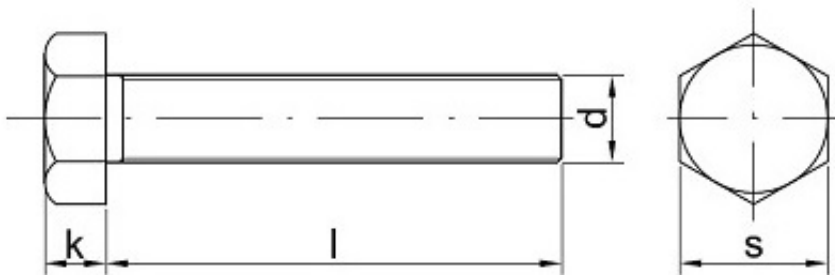

Link do produktu: <https://sklep-metalowy.pl/m20x160-sruba-z-lbem-sześciokątnym-din-933109-pełny-gwint-czarna-p-910.html>

M20x160 Śruba z łbem sześciokątnym - DIN 933/10.9 - pełny gwint (czarna)

Cena brutto	13,42 zł
Cena netto	10,91 zł
Dostępność	Dostępny
Kod producenta	A

Opis produktu

Śruba z łbem sześciokątnym, stal niskowęglowa, pełny gwint.

Specyfikacja techniczna

DI	93
N	3
ISO	40
	17
PN	82
	10
	5
Klasa twardości	10.9
Średnica	20 mm

gwi ntu (d)	
Długość śrub by podł be m (l)	16 0 m m
Łę b pod k luc z (s)	30 m m
Wysokość ł ba (k)	12. 5 m m