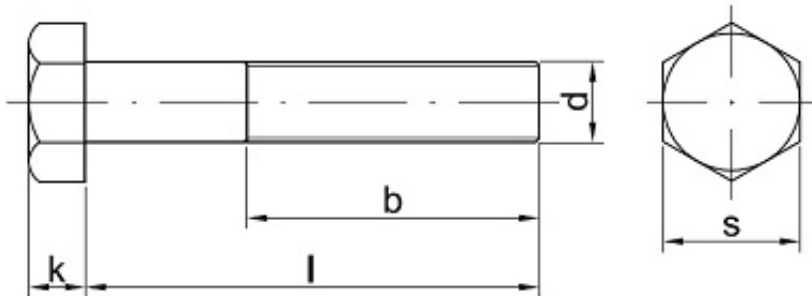

Link do produktu: <https://sklep-metalowy.pl/m20x15x90-sruba-z-lbem-sześciokątnym-i-gwintem-drobnozwojnym-din-960109-gwint-niepełny-czarna-p-1317.html>

M20x1.5x90 Śruba z łbem sześciokątnym i gwintem drobnozwojnym - DIN 960/10.9 - gwint niepełny (czarna)

Cena brutto	19,20 zł
Cena netto	15,61 zł
Dostępność	Dostępny

Opis produktu

Śruba z łbem sześciokątnym i gwintem drobnozwojnym, stal niskowęglowa, niepełny gwint.

Specyfikacja techniczna

DIN	960
ISO	8765
PN	82101
Klasa twardości	10.9
Średnica gwintu (d)	20 mm
Długość śruby pod łbem (l)	90 mm
Łeb pod klucz (s)	30 mm
Wysokość łba (k)	12,5 mm

Skok gwintu	1.5
Długość gwintu (b)	46 mm