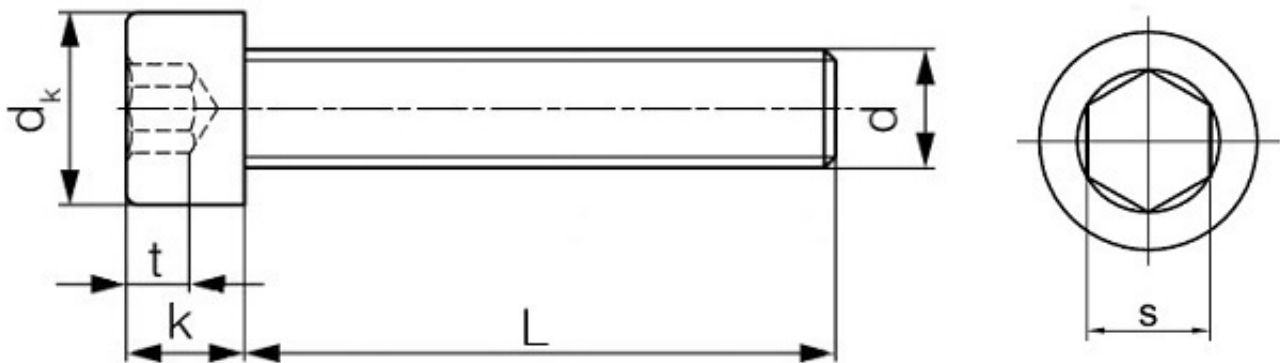

Link do produktu: <https://sklep-metalowy.pl/m20x15x60-sruba-drobnozwojne-z-lbem-walcowym-i-gniazdem-sześciokątnym-din-912129-imbus-p-2281.html>

M20x1.5x60 Śruba drobnoszwojne z łbem walcowym i gniazdem sześciokątnym - DIN 912/12.9 - (imbus)

Cena brutto	14,29 zł
Cena netto	11,62 zł
Dostępność	Dostępny
Kod producenta	A

Opis produktu

Śruba drobnoszwojna z łbem walcowym i gniazdem sześciokątnym, stal niskowęglowa.

Specyfikacja techniczna

DIN	912
ISO	4762
	21269
	14579
	12474
PN	82302
Klasa twardości	12.9
Średnica gwintu (d)	20 mm
Długość śruby pod łbem (L)	60 mm
Średnica łba (d_k)	30 mm
Wysokość łba (k)	20 mm
Średnica gniazda pod klucz (s)	17 mm

Głębokość gniazda (t)

10 mm
