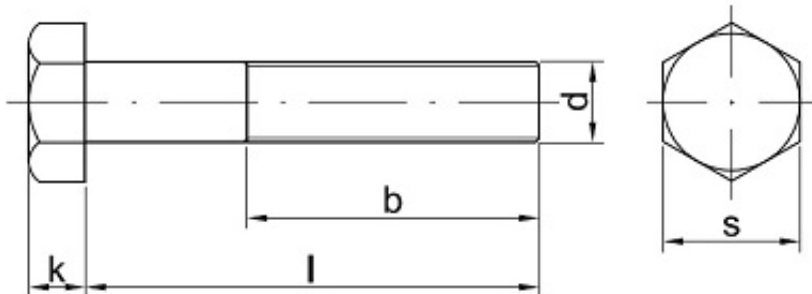

Link do produktu: <https://sklep-metalowy.pl/m20x1.5x50-sruba-z-lbem-sześciokątnym-i-gwintem-drobnozwojnym-din-960109-gwint-niepełny-czarna-p-1313.html>

M20x1.5x50 Śruba z łbem sześciokątnym i gwintem drobnozwojnym - DIN 960/10.9 - gwint niepełny (czarna)

Cena brutto	13,25 zł
Cena netto	10,77 zł
Dostępność	Dostępny

Opis produktu

Śruba z łbem sześciokątnym i gwintem drobnozwojnym, stal niskowęglowa, niepełny gwint.

Specyfikacja techniczna

DIN	960
ISO	8765
PN	82101
Klasa twardości	10.9
Średnica gwintu (d)	20 mm
Długość śruby pod łbem (l)	50 mm
Łeb pod klucz (s)	30 mm
Wysokość łba (k)	12,5 mm

Skok gwintu	1.5
Długość gwintu (b)	46 mm