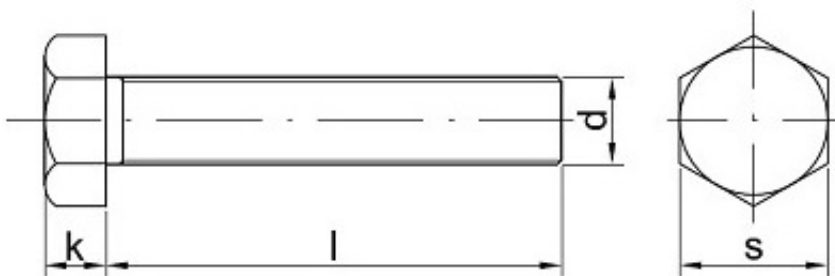

Link do produktu: <https://sklep-metalowy.pl/m20x15x45-sruba-z-lbem-sześciokątnym-i-gwintem-drobnozwojnym-din-961/10.9-gwint-pelny-czarna-p-1366.html>

M20x1.5x45 Śruba z łbem sześciokątnym i gwintem drobnozwojnym - DIN 961/10.9 - gwint pełny (czarna)

Cena brutto	13,79 zł
Cena netto	11,21 zł
Dostępność	Dostępny

Opis produktu

Śruba z łbem sześciokątnym i gwintem drobnozwojnym, stal niskowęglowa, pełny gwint.

Specyfikacja techniczna

DI	96
N	1
ISO	87 65
PN	82 10 1
Klasa twardości	10. 9
Średni	20 m

ca gwi ntu (d)	m
Dłu go ść śru by po dł be m (l)	45 m m
Łe b po d k luc z (s)	30 m m
Wy sok ość łba (k)	12, 5 m m
Sk ok gwi ntu	1.5