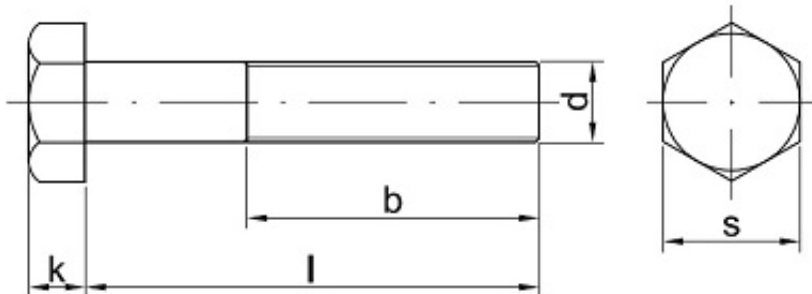

Link do produktu: <https://sklep-metalowy.pl/m20x15x200-sruba-z-lbem-sześciokątnym-i-gwintem-drobnozwojnym-din-960109-gwint-niepełny-czarna-p-1326.html>

## M20x1.5x200 Śruba z łbem sześciokątnym i gwintem drobnozwojnym - DIN 960/10.9 - gwint niepełny (czarna)

Cena brutto	<b>40,11 zł</b>
Cena netto	<b>32,61 zł</b>
Dostępność	<b>Dostępny</b>

### Opis produktu

Śruba z łbem sześciokątnym i gwintem drobnozwojnym, stal niskowęglowa, niepełny gwint.

### Specyfikacja techniczna

DIN	960
ISO	8765
PN	82101
Klasa twardości	10.9
Średnica gwintu (d)	20 mm
Długość śruby pod łbem (l)	200 mm
Łeb pod klucz (s)	30 mm
Wysokość łba (k)	12,5 mm

---

Skok gwintu	1.5
Długość gwintu (b)	52 mm