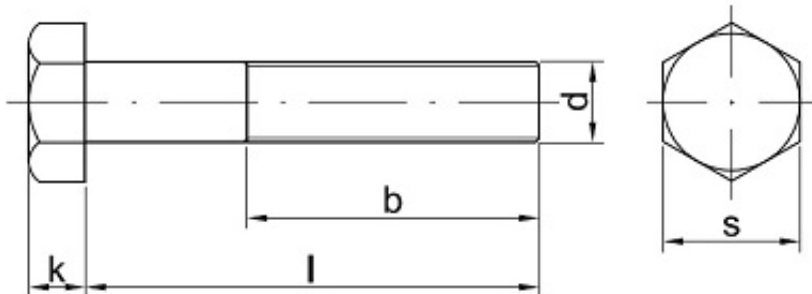

Link do produktu: <https://sklep-metalowy.pl/m20x15x180-sruba-z-lbem-sześciokątnym-i-gwintem-drobnozwojnym-din-960109-gwint-niepełny-czarna-p-1325.html>

M20x1.5x180 Śruba z łbem sześciokątnym i gwintem drobnozwojnym - DIN 960/10.9 - gwint niepełny (czarna)

Cena brutto	36,35 zł
Cena netto	29,55 zł
Dostępność	Dostępny

Opis produktu

Śruba z łbem sześciokątnym i gwintem drobnozwojnym, stal niskowęglowa, niepełny gwint.

Specyfikacja techniczna

DIN	960
ISO	8765
PN	82101
Klasa twardości	10.9
Średnica gwintu (d)	20 mm
Długość śruby pod łbem (l)	180 mm
Łeb pod klucz (s)	30 mm
Wysokość łba (k)	12,5 mm

Skok gwintu	1.5
Długość gwintu (b)	52 mm