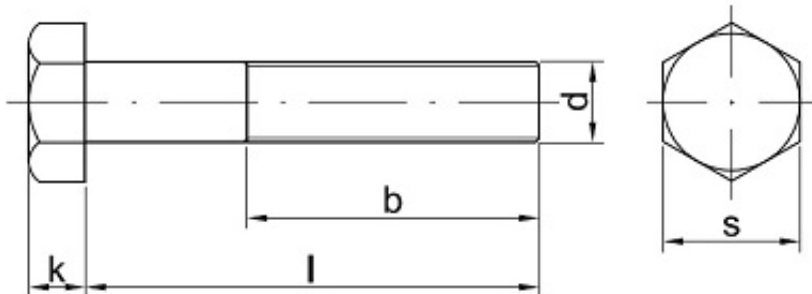

Link do produktu: <https://sklep-metalowy.pl/m20x15x160-sruba-z-lbem-sześciokątnym-i-gwintem-drobnozwojnym-din-960109-gwint-niepełny-czarna-p-1324.html>

M20x1.5x160 Śruba z łbem sześciokątnym i gwintem drobnozwojnym - DIN 960/10.9 - gwint niepełny (czarna)

Cena brutto	32,73 zł
Cena netto	26,61 zł
Dostępność	Dostępny

Opis produktu

Śruba z łbem sześciokątnym i gwintem drobnozwojnym, stal niskowęglowa, niepełny gwint.

Specyfikacja techniczna

DIN	960
ISO	8765
PN	82101
Klasa twardości	10.9
Średnica gwintu (d)	20 mm
Długość śruby pod łbem (l)	160 mm
Łeb pod klucz (s)	30 mm
Wysokość łba (k)	12,5 mm

Skok gwintu	1.5
Długość gwintu (b)	52 mm