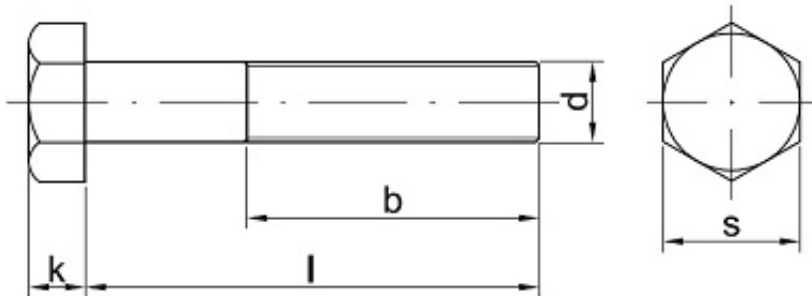

Link do produktu: <https://sklep-metalowy.pl/m20x15x140-sruba-z-lbem-szesciokatnym-i-gwintem-drobnozwojnym-din-960109-gwint-niepelny-czarna-p-1322.html>

## M20x1.5x140 Śruba z łbem sześciokątnym i gwintem drobnozwojnym - DIN 960/10.9 - gwint niepełny (czarna)

Cena brutto	<b>28,62 zł</b>
Cena netto	<b>23,27 zł</b>
Dostępność	<b>Dostępny</b>

### Opis produktu

Śruba z łbem sześciokątnym i gwintem drobnozwojnym, stal niskowęglowa, niepełny gwint.

### Specyfikacja techniczna

DIN	960
ISO	8765
PN	82101
Klasa twardości	10.9
Średnica gwintu (d)	20 mm
Długość śruby pod łbem (l)	140 mm
Łeb pod klucz (s)	30 mm
Wysokość łba (k)	12,5 mm

---

Skok gwintu	1.5
Długość gwintu (b)	52 mm