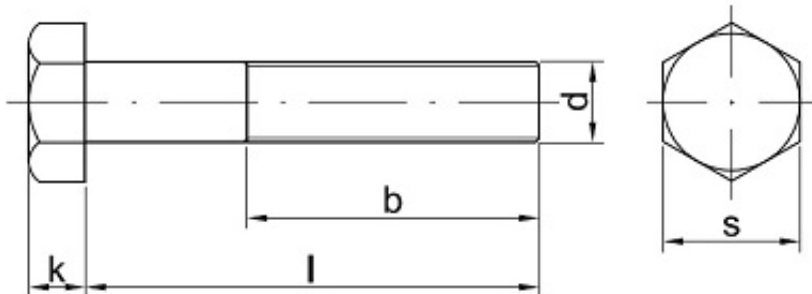

Link do produktu: <https://sklep-metalowy.pl/m20x15x130-sruba-z-lbem-szesciokatnym-i-gwintem-drobnozwojnym-din-960109-gwint-niepelny-czarna-p-1321.html>

M20x1.5x130 Śruba z łbem sześciokątnym i gwintem drobnozwojnym - DIN 960/10.9 - gwint niepełny (czarna)

Cena brutto	26,83 zł
Cena netto	21,81 zł
Dostępność	Dostępny

Opis produktu

Śruba z łbem sześciokątnym i gwintem drobnozwojnym, stal niskowęglowa, niepełny gwint.

Specyfikacja techniczna

DIN	960
ISO	8765
PN	82101
Klasa twardości	10.9
Średnica gwintu (d)	20 mm
Długość śruby pod łbem (l)	130 mm
Łeb pod klucz (s)	30 mm
Wysokość łba (k)	12,5 mm

Skok gwintu	1.5
Długość gwintu (b)	52 mm