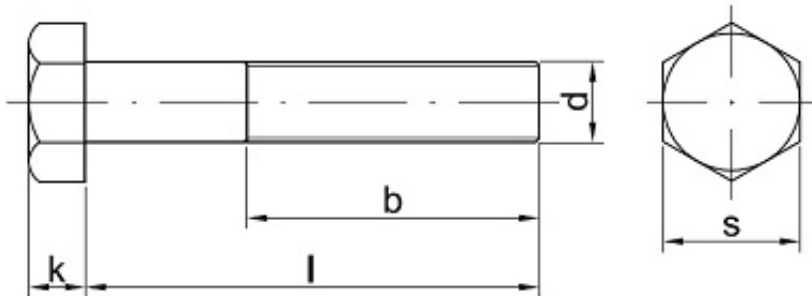

Link do produktu: <https://sklep-metalowy.pl/m20x15x110-sruba-z-lbem-szesciokatnym-i-gwintem-drobnozwojnym-din-960109-gwint-niepelny-czarna-p-1319.html>

M20x1.5x110 Śruba z łbem sześciokątnym i gwintem drobnozwojnym - DIN 960/10.9 - gwint niepełny (czarna)

Cena brutto	23,00 zł
Cena netto	18,70 zł
Dostępność	Dostępny

Opis produktu

Śruba z łbem sześciokątnym i gwintem drobnozwojnym, stal niskowęglowa, niepełny gwint.

Specyfikacja techniczna

DIN	960
ISO	8765
PN	82101
Klasa twardości	10.9
Średnica gwintu (d)	20 mm
Długość śruby pod łbem (l)	110 mm
Łeb pod klucz (s)	30 mm
Wysokość łba (k)	12,5 mm

Skok gwintu	1.5
Długość gwintu (b)	46 mm