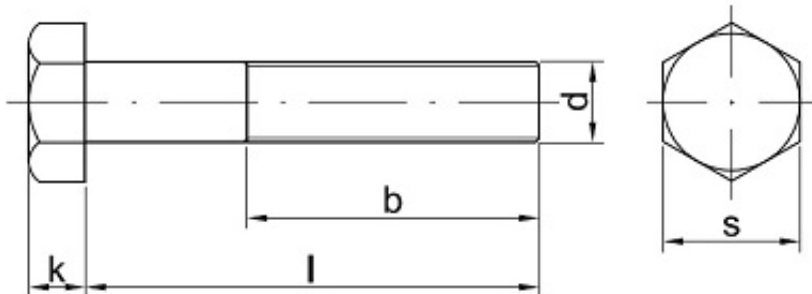

Link do produktu: <https://sklep-metalowy.pl/m20x15x100-sruba-z-lbem-szesciokatnym-i-gwintem-drobnozwojnym-din-960109-gwint-niepelny-czarna-p-1318.html>

M20x1.5x100 Śruba z łbem sześciokątnym i gwintem drobnozwojnym - DIN 960/10.9 - gwint niepełny (czarna)

Cena brutto	21,24 zł
Cena netto	17,27 zł
Dostępność	Dostępny

Opis produktu

Śruba z łbem sześciokątnym i gwintem drobnozwojnym, stal niskowęglowa, niepełny gwint.

Specyfikacja techniczna

DIN	960
ISO	8765
PN	82101
Klasa twardości	10.9
Średnica gwintu (d)	20 mm
Długość śruby pod łbem (l)	100 mm
Łeb pod klucz (s)	30 mm
Wysokość łba (k)	12,5 mm

Skok gwintu	1.5
Długość gwintu (b)	46 mm