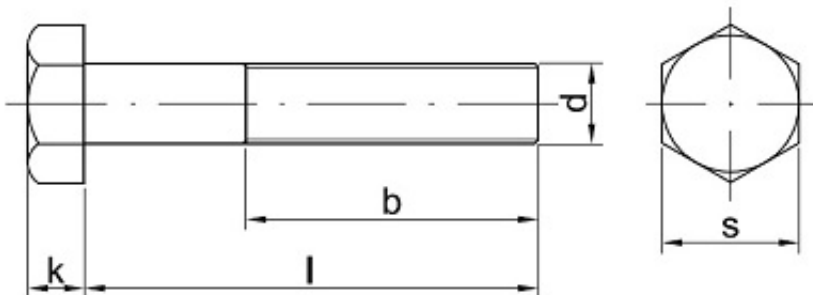

Cena netto **9,10 zł**

Dostępność **Dostępny**

Kod producenta **F**

Opis produktu

Śruba z łbem sześciokątnym, stal niskowęglowa, niepełny gwint.

Specyfikacja techniczna

DI	93
N	1
IS	40
O	17
PN	82
	10
	5
Kla	10.
sa	9
tw	
ar	
do	
ści	
Śr	20
ed	m

nic a g wi nt u (d)	m
Dł ug oś ć ś ru by po d ł be m (l)	14 0 m m
łe b p od klu cz (s)	30 m m
Wy so ko ść łba (k)	12, 7 m m
Dł ug oś ć g wi nt u (b)	52 m m