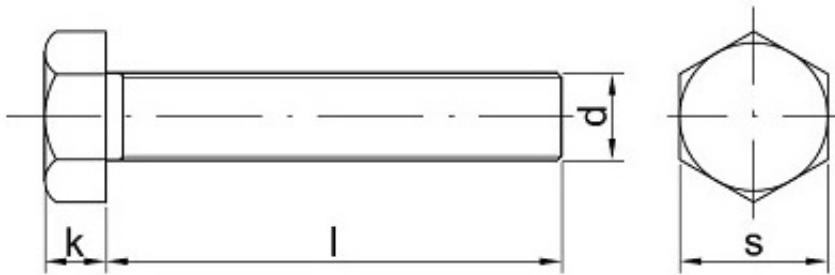

Link do produktu: <https://sklep-metalowy.pl/m20x120-sruba-z-lbem-sześciokątnym-din-933109-pełny-gwint-czarna-p-908.html>

M20x120 Śruba z łbem sześciokątnym - DIN 933/10.9 - pełny gwint (czarna)

Cena brutto	8,98 zł
Cena netto	7,30 zł
Dostępność	Dostępny
Kod producenta	F

Opis produktu

Śruba z łbem sześciokątnym, stal niskowęglowa, pełny gwint.

Specyfikacja techniczna

DI	93
N	3
ISO	40
	17
PN	82
	10
	5
Klasa twardości	10.9
Średnica	20 mm

gwi ntu (d)	
Dłu go ść śru by po dł be m (l)	12 0 m m
Łe b po d k luc z (s)	30 m m
Wy sok ość łba (k)	12. 5 m m