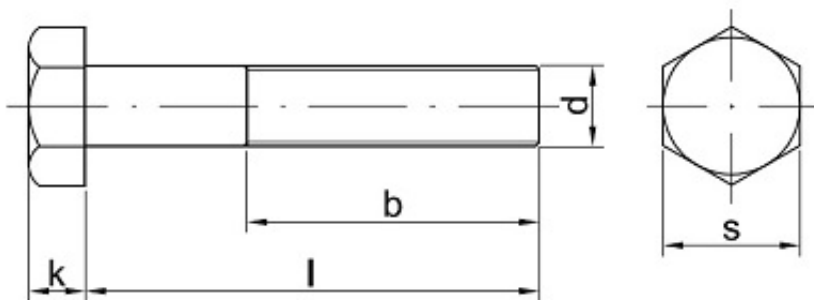

Cena brutto **8,82 zł**

Cena netto **7,17 zł**

Dostępność **Dostępny**

Kod producenta **B**

Opis produktu

Śruba z łbem sześciokątnym, stal ocynkowana galwanicznie, klasa twardości 8.8, niepełny gwint.

Specyfikacja techniczna

DI	93
N	1
IS	40
O	17
PN	82
	10
	5
Kla	8.8
sa	
tw	
ar	
do	
ści	
Śr	20

ed nic a g wi nt u (d)	m m
Dł ug oś ć ś ru by po d ł be m (l)	11 0 m m
Łe b p od klu cz (s)	30 m m
Wy so ko ść łba (k)	12, 5 m m
Dł ug oś ć g wi nt u (b)	46 m m