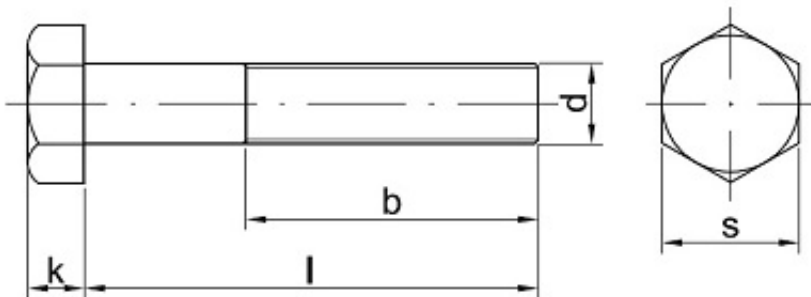

Link do produktu: <https://sklep-metalowy.pl/m20x100-sruba-z-lbem-sześciokątnym-din-931/10.9-niepełny-gwint-p-1050.html>

M20x100 Śruba z łbem sześciokątnym - DIN 931/10.9 - niepełny gwint

Cena brutto	8,58 zł
Cena netto	6,98 zł
Dostępność	Dostępny
Kod producenta	F

Opis produktu

Śruba z łbem sześciokątnym, stal niskowęglowa, niepełny gwint.

Specyfikacja techniczna

DI	93
N	1
IS	40
O	17
PN	82
	10
	5
Kla	10.
sa	9
tw	
ar	
do	
ści	
Śr	20
ed	m

nic a g wi nt u (d)	m
Dł ug oś ć ś ru by po d ł be m (l)	10 0 m m
łe b p od klu cz (s)	30 m m
Wy so ko ść łba (k)	12, 7 m m
Dł ug oś ć g wi nt u (b)	46 m m