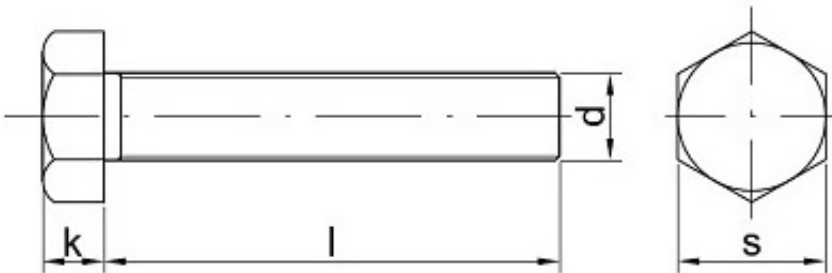

Link do produktu: <https://sklep-metalowy.pl/m18x60-sruba-z-lbem-sześciokątnym-din-933109-pełny-gwint-czarna-p-892.html>

M18x60 Śruba z łbem sześciokątnym - DIN 933/10.9 - pełny gwint (czarna)

Cena brutto	4,69 zł
Cena netto	3,81 zł
Dostępność	Dostępny
Kod producenta	F

Opis produktu

Śruba z łbem sześciokątnym, stal niskowęglowa, pełny gwint.

Specyfikacja techniczna

DI	93
N	3
ISO	40
	17
PN	82
	10
	5
Kla sa tw ard ość i	10. 9
Śre dni ca	18 m m

gwi ntu (d)	
Dłu go ść śru by po dł be m (l)	60 m m
łe b po d k luc z (s)	27 m m
Wy sok ość łba (k)	11. 5 m m