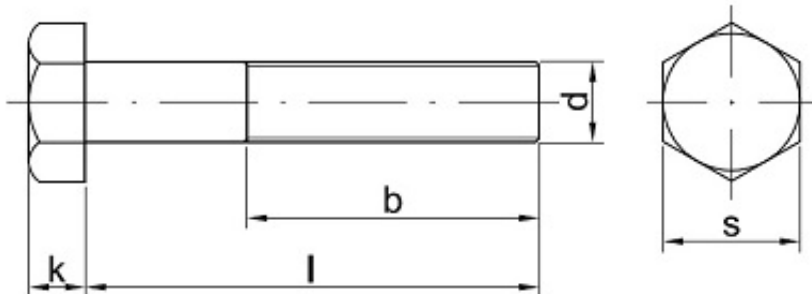

Link do produktu: <https://sklep-metalowy.pl/m18x15x90-sruba-z-lbem-szesciokatnym-i-gwintem-drobnozwojnym-din-960109-gwint-niepelny-czarna-p-1305.html>

## M18x1.5x90 Śruba z łbem sześciokątnym i gwintem drobnozwojnym - DIN 960/10.9 - gwint niepełny (czarna)

Cena brutto	<b>16,02 zł</b>
Cena netto	<b>13,02 zł</b>
Dostępność	<b>Dostępny</b>

### Opis produktu

Śruba z łbem sześciokątnym i gwintem drobnozwojnym, stal niskowęglowa, niepełny gwint.

### Specyfikacja techniczna

DIN	960
ISO	8765
PN	82101
Klasa twardości	10.9
Średnica gwintu (d)	18 mm
Długość śruby pod łbem (l)	90 mm
Łeb pod klucz (s)	27 mm
Wysokość łba (k)	11,5 mm

---

Skok gwintu	1.5
Długość gwintu (b)	42 mm