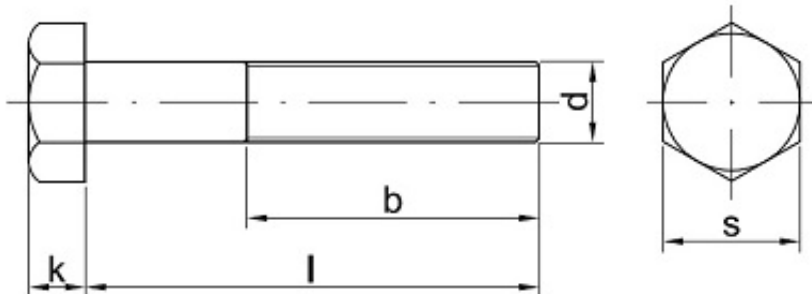

Link do produktu: <https://sklep-metalowy.pl/m18x15x80-sruba-z-lbem-szesciokatnym-i-gwintem-drobnozwojnym-din-960109-gwint-niepelny-czarna-p-1304.html>

## M18x1.5x80 Śruba z łbem sześciokątnym i gwintem drobnozwojnym - DIN 960/10.9 - gwint niepełny (czarna)

Cena brutto	<b>14,50 zł</b>
Cena netto	<b>11,79 zł</b>
Dostępność	<b>Dostępny</b>

### Opis produktu

Śruba z łbem sześciokątnym i gwintem drobnozwojnym, stal niskowęglowa, niepełny gwint.

### Specyfikacja techniczna

DIN	960
ISO	8765
PN	82101
Klasa twardości	10.9
Średnica gwintu (d)	18 mm
Długość śruby pod łbem (l)	80 mm
Łeb pod klucz (s)	27 mm
Wysokość łba (k)	11,5 mm

---

Skok gwintu	1.5
Długość gwintu (b)	42 mm