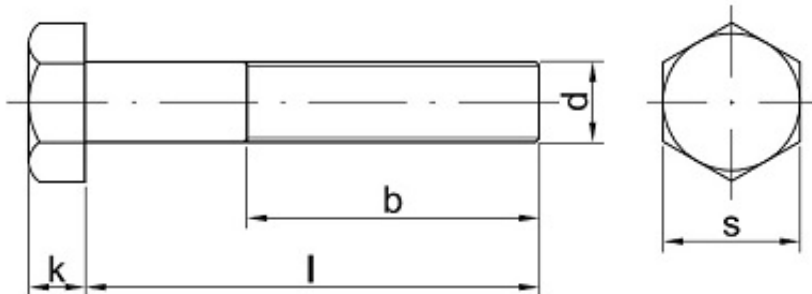

Link do produktu: <https://sklep-metalowy.pl/m18x15x60-sruba-z-lbem-sześciokątnym-i-gwintem-drobnozwojnym-din-960109-gwint-niepełny-czarna-p-1302.html>

## M18x1.5x60 Śruba z łbem sześciokątnym i gwintem drobnozwojnym - DIN 960/10.9 - gwint niepełny (czarna)

Cena brutto	<b>11,49 zł</b>
Cena netto	<b>9,34 zł</b>
Dostępność	<b>Dostępny</b>

### Opis produktu

Śruba z łbem sześciokątnym i gwintem drobnozwojnym, stal niskowęglowa, niepełny gwint.

### Specyfikacja techniczna

DIN	960
ISO	8765
PN	82101
Klasa twardości	10.9
Średnica gwintu (d)	18 mm
Długość śruby pod łbem (l)	60 mm
Łeb pod klucz (s)	27 mm
Wysokość łba (k)	11,5 mm

---

Skok gwintu	1.5
Długość gwintu (b)	42 mm