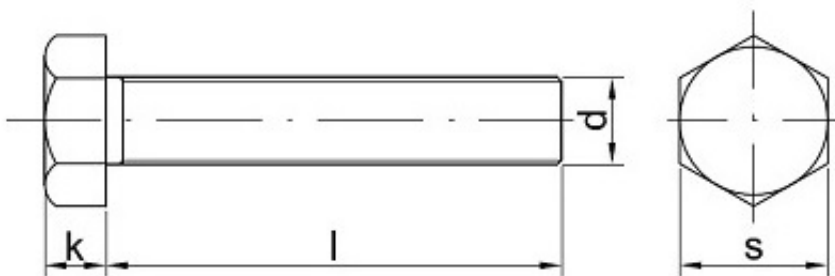

Link do produktu: <https://sklep-metalowy.pl/m18x15x50-sruba-z-lbem-sześciokątnym-i-gwintem-drobnozwojnym-din-961/10.9-gwint-pelny-czarna-p-1363.html>

## M18x1.5x50 Śruba z łbem sześciokątnym i gwintem drobnozwojnym - DIN 961/10.9 - gwint pełny (czarna)

Cena brutto	<b>12,26 zł</b>
Cena netto	<b>9,97 zł</b>
Dostępność	<b>Dostępny</b>

### Opis produktu

Śruba z łbem sześciokątnym i gwintem drobnozwojnym, stal niskowęglowa, pełny gwint.

### Specyfikacja techniczna

DI	96
N	1
ISO	87 65
PN	82 10 1
Klasa twardości	10. 9
Średni	18 m

---

ca gwi ntu (d)	m
Dłu go ść śru by po dł be m (l)	50 m m
Łe b po d k luc z (s)	27 m m
Wy sok ość łba (k)	11, 5 m m
Sk ok gwi ntu	1.5