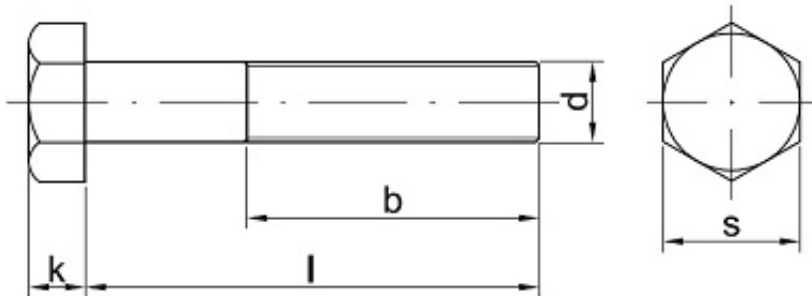

Link do produktu: <https://sklep-metalowy.pl/m18x15x200-sruba-z-lbem-szesciokatnym-i-gwintem-drobnozwojnym-din-960109-gwint-niepelny-czarna-p-1312.html>

M18x1.5x200 Śruba z łbem sześciokątnym i gwintem drobnozwojnym - DIN 960/10.9 - gwint niepełny (czarna)

| | |
|-------------|-----------------|
| Cena brutto | 35,41 zł |
| Cena netto | 28,79 zł |
| Dostępność | Dostępny |

Opis produktu

Śruba z łbem sześciokątnym i gwintem drobnozwojnym, stal niskowęglowa, niepełny gwint.

Specyfikacja techniczna

| | |
|----------------------------|---------|
| DIN | 960 |
| ISO | 8765 |
| PN | 82101 |
| Klasa twardości | 10.9 |
| Średnica gwintu (d) | 18 mm |
| Długość śruby pod łbem (l) | 200 mm |
| Łeb pod klucz (s) | 27 mm |
| Wysokość łba (k) | 11,5 mm |

| | |
|--------------------|-------|
| Skok gwintu | 1.5 |
| Długość gwintu (b) | 48 mm |

w