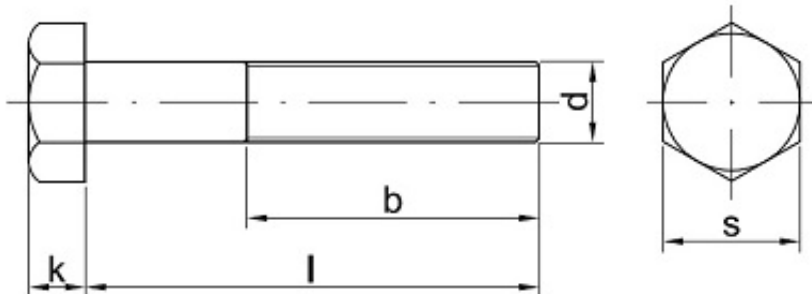

Link do produktu: <https://sklep-metalowy.pl/m18x15x180-sruba-z-lbem-sześciokątnym-i-gwintem-drobnozwojnym-din-960109-gwint-niepełny-czarna-p-1311.html>

M18x1.5x180 Śruba z łbem sześciokątnym i gwintem drobnozwojnym - DIN 960/10.9 - gwint niepełny (czarna)

Cena brutto	32,14 zł
Cena netto	26,13 zł
Dostępność	Dostępny

Opis produktu

Śruba z łbem sześciokątnym i gwintem drobnozwojnym, stal niskowęglowa, niepełny gwint.

Specyfikacja techniczna

DIN	960
ISO	8765
PN	82101
Klasa twardości	10.9
Średnica gwintu (d)	18 mm
Długość śruby pod łbem (l)	180 mm
Łeb pod klucz (s)	27 mm
Wysokość łba (k)	11,5 mm

Skok gwintu	1.5
Długość gwintu (b)	48 mm