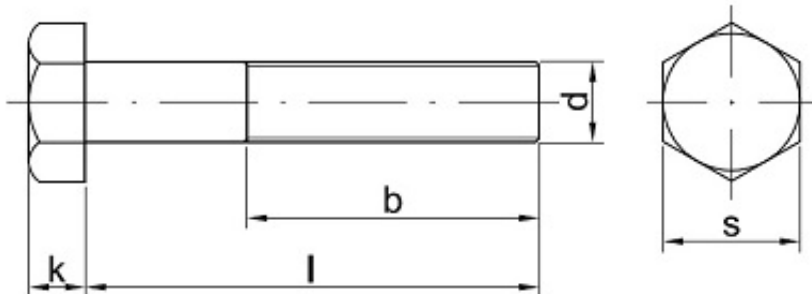

Link do produktu: <https://sklep-metalowy.pl/m18x15x160-sruba-z-lbem-szesciokatnym-i-gwintem-drobnozwojnym-din-960109-gwint-niepelny-czarna-p-1310.html>

M18x1.5x160 Śruba z łbem sześciokątnym i gwintem drobnozwojnym - DIN 960/10.9 - gwint niepełny (czarna)

Cena brutto	28,48 zł
Cena netto	23,15 zł
Dostępność	Dostępny

Opis produktu

Śruba z łbem sześciokątnym i gwintem drobnozwojnym, stal niskowęglowa, niepełny gwint.

Specyfikacja techniczna

DIN	960
ISO	8765
PN	82101
Klasa twardości	10.9
Średnica gwintu (d)	18 mm
Długość śruby pod łbem (l)	160 mm
Łeb pod klucz (s)	27 mm
Wysokość łba (k)	11,5 mm

Skok gwintu	1.5
Długość gwintu (b)	48 mm