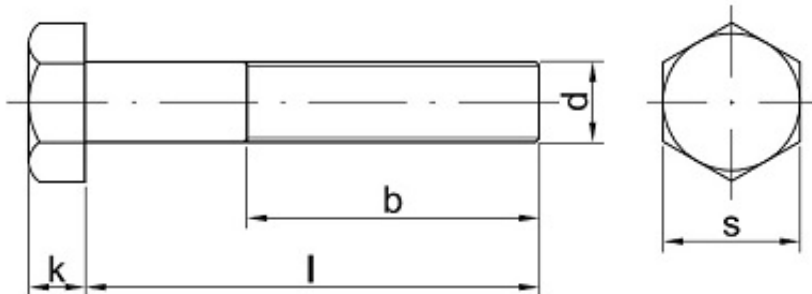

Link do produktu: <https://sklep-metalowy.pl/m18x15x140-sruba-z-lbem-szesciokatnym-i-gwintem-drobnozwojnym-din-960109-gwint-niepelny-czarna-p-1309.html>

## M18x1.5x140 Śruba z łbem sześciokątnym i gwintem drobnozwojnym - DIN 960/10.9 - gwint niepełny (czarna)

Cena brutto	<b>24,11 zł</b>
Cena netto	<b>19,60 zł</b>
Dostępność	<b>Dostępny</b>

### Opis produktu

Śruba z łbem sześciokątnym i gwintem drobnozwojnym, stal niskowęglowa, niepełny gwint.

### Specyfikacja techniczna

DIN	960
ISO	8765
PN	82101
Klasa twardości	10.9
Średnica gwintu (d)	18 mm
Długość śruby pod łbem (l)	140 mm
Łeb pod klucz (s)	27 mm
Wysokość łba (k)	11,5 mm

---

Skok gwintu	1.5
Długość gwintu (b)	48 mm