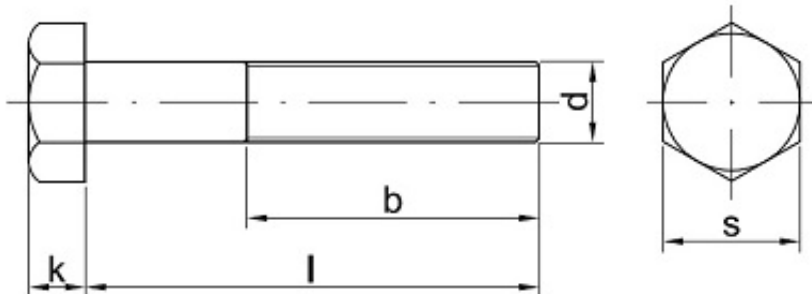

Link do produktu: <https://sklep-metalowy.pl/m18x15x110-sruba-z-lbem-sześciokątnym-i-gwintem-drobnozwojnym-din-960109-gwint-niepełny-czarna-p-1307.html>

M18x1.5x110 Śruba z łbem sześciokątnym i gwintem drobnozwojnym - DIN 960/10.9 - gwint niepełny (czarna)

Cena brutto	19,38 zł
Cena netto	15,76 zł
Dostępność	Dostępny

Opis produktu

Śruba z łbem sześciokątnym i gwintem drobnozwojnym, stal niskowęglowa, niepełny gwint.

Specyfikacja techniczna

DIN	960
ISO	8765
PN	82101
Klasa twardości	10.9
Średnica gwintu (d)	18 mm
Długość śruby pod łbem (l)	110 mm
Łeb pod klucz (s)	27 mm
Wysokość łba (k)	11,5 mm

Skok gwintu	1.5
Długość gwintu (b)	42 mm