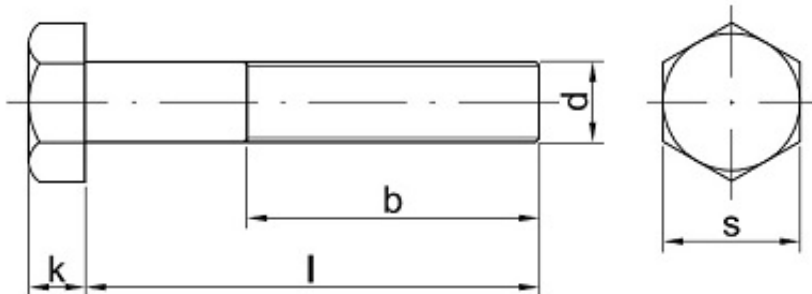

Link do produktu: <https://sklep-metalowy.pl/m18x15x100-sruba-z-lbem-sześciokątnym-i-gwintem-drobnozwojnym-din-960109-gwint-niepełny-czarna-p-1306.html>

M18x1.5x100 Śruba z łbem sześciokątnym i gwintem drobnozwojnym - DIN 960/10.9 - gwint niepełny (czarna)

Cena brutto	17,81 zł
Cena netto	14,48 zł
Dostępność	Dostępny

Opis produktu

Śruba z łbem sześciokątnym i gwintem drobnozwojnym, stal niskowęglowa, niepełny gwint.

Specyfikacja techniczna

DIN	960
ISO	8765
PN	82101
Klasa twardości	10.9
Średnica gwintu (d)	18 mm
Długość śruby pod łbem (l)	100 mm
Łeb pod klucz (s)	27 mm
Wysokość łba (k)	11,5 mm

Skok gwintu	1.5
Długość gwintu (b)	42 mm