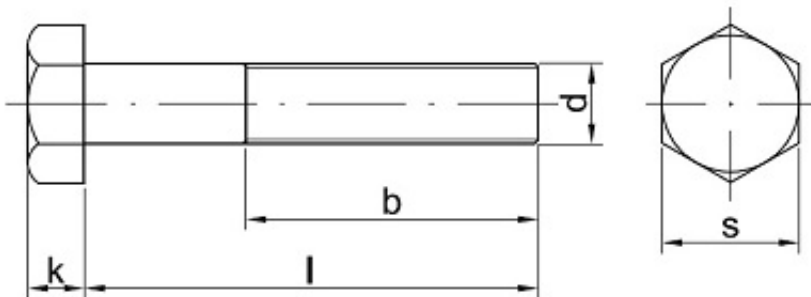

Link do produktu: <https://sklep-metalowy.pl/m18x140-sruba-z-lbem-sześciokątnym-din-931109-niepełny-gwint-p-1036.html>

M18x140 Śruba z łbem sześciokątnym - DIN 931/10.9 - niepełny gwint

Cena brutto	10,14 zł
Cena netto	8,24 zł
Dostępność	Dostępny
Kod producenta	A

Opis produktu

Śruba z łbem sześciokątnym, stal niskowęglowa, niepełny gwint.

Specyfikacja techniczna

DI	93
N	1
IS	40
O	17
PN	82
	10
	5
Kla	10.
sa	9
tw	
ar	
do	
ści	
Śr	18
ed	m

nic a g wi nt u (d)	m
Dł ug oś ć ś ru by po d ł be m (l)	14 0 m m
łe b p od klu cz (s)	27 m m
Wy so ko ść łba (k)	11, 7 m m
Dł ug oś ć g wi nt u (b)	48 m m