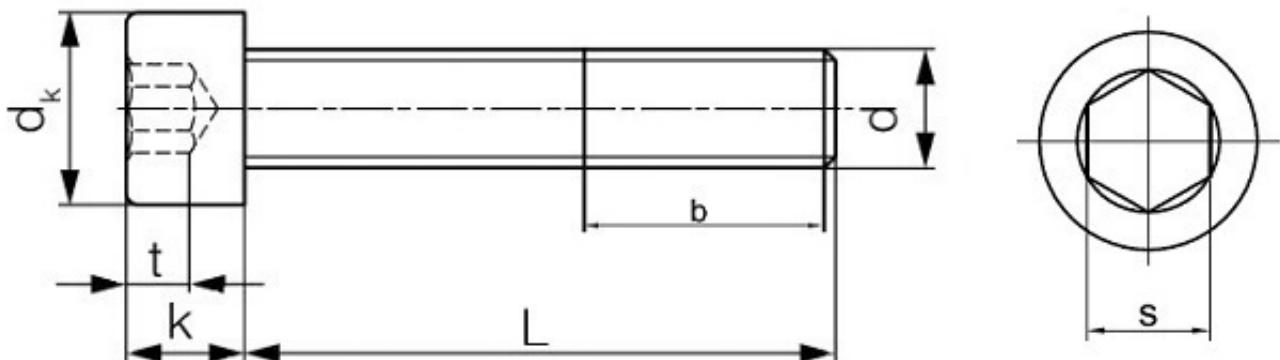

Link do produktu: <https://sklep-metalowy.pl/m16x70-sruba-z-lbem-walcowym-i-gniazdem-sześciokątnym-din-912109-gwint-niepełny-imbus-p-1194.html>

M16x70 Śruba z łbem walcowym i gniazdem sześciokątnym - DIN 912/10.9 - gwint niepełny (imbus)

Cena brutto	4,79 zł
Cena netto	3,89 zł
Dostępność	Dostępny
Kod producenta	F

Opis produktu

Śruba z łbem walcowym i gniazdem sześciokątnym, stal niskowęglowa, niepełny gwint.

Specyfikacja techniczna

DIN	912
ISO	4762
PN	82302
Klasa twardości	10.9
Średnica gwintu (d)	16 mm
Długość śruby pod łbem (L)	70 mm
Średnica łba (dk)	24 mm
Wysokość	16 mm

łba (k)	
Średnica gniazda pod klucz (s)	14 mm
Głębokość gniazda (t)	8 mm
Długość gwintu (b)	44 mm