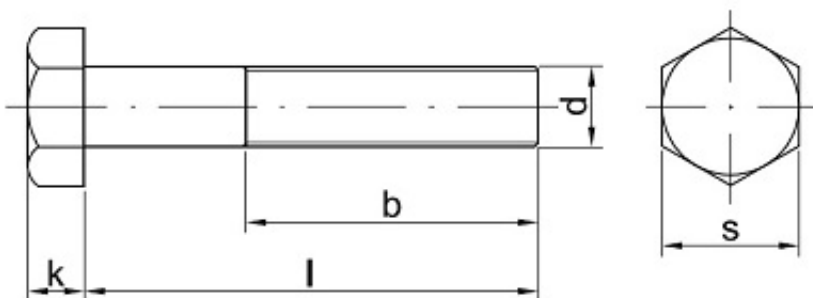

Link do produktu: <https://sklep-metalowy.pl/m16x280-sruba-z-lbem-sześciokątnym-din-931109-niepełny-gwint-p-1028.html>

M16x280 Śruba z łbem sześciokątnym - DIN 931/10.9 - niepełny gwint

Cena brutto	18,61 zł
Cena netto	15,13 zł
Dostępność	Dostępny
Kod producenta	A

Opis produktu

Śruba z łbem sześciokątnym, stal niskowęglowa, niepełny gwint.

Specyfikacja techniczna

DI	93
N	1
IS	40
O	17
PN	82
	10
	5
Kla	10.
sa	9
tw	
ar	
do	
ści	
Śr	16
ed	m

nic a g wi nt u (d)	m
Dł ug oś ć ś ru by po d ł be m (l)	28 0 m m
łe b p od klu cz (s)	24 m m
Wy so ko ść łba (k)	10 m m
Dł ug oś ć g wi nt u (b)	57 m m