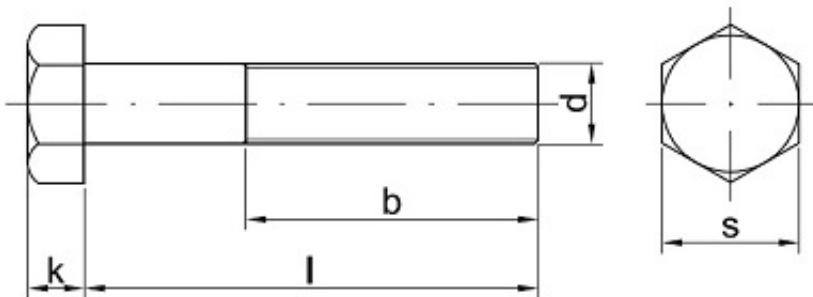

Cena netto **9,09 zł**

Dostępność **Dostępny**

Kod producenta **F**

Opis produktu

Śruba z łbem sześciokątnym, stal niskowęglowa, niepełny gwint.

Specyfikacja techniczna

DI	93
N	1
IS	40
O	17
PN	82
	10
	5
Kla	10.
sa	9
tw	
ar	
do	
ści	
Śr	16
ed	m

nic a g wi nt u (d)	m
Dł ug oś ć ś ru by po d ł be m (l)	20 0 m m
łe b p od klu cz (s)	24 m m
Wy so ko ść łba (k)	10 m m
Dł ug oś ć g wi nt u (b)	44 m m