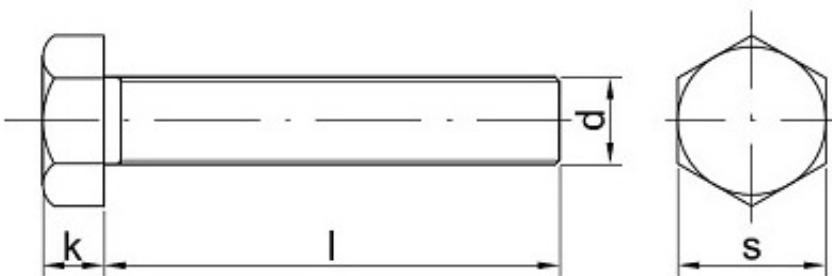

Cena netto **1,82 zł**

Dostępność **Dostępny**

Kod producenta **F**

Opis produktu

Śruba z łbem sześciokątnym, stal ocynkowana galwanicznie 8.8, pełny gwint.

Specyfikacja techniczna

DI	93
N	3
ISO	40
	17
PN	82
	10
	5
Klasa twardości	8.8
Średni	16
	m

ca gwi ntu (d)	m
Dłu go ść śru by po dł be m (l)	20 m m
Łe b po d k luc z (s)	24 m m
Wy sok ość łba (k)	10 m m