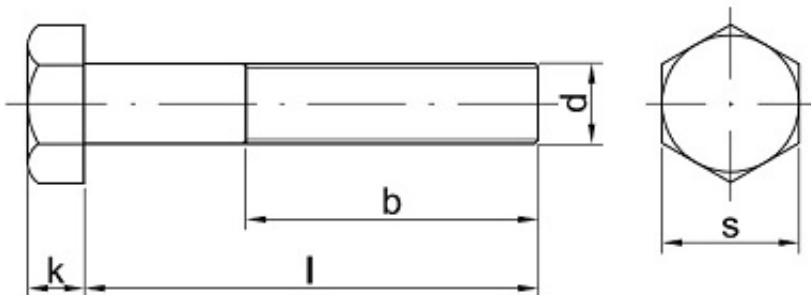

## M16x180 Śruba z łbem sześciokątnym - DIN 931/10.9 - niepełny gwint

Cena brutto **9,00 zł**

Cena netto **7,32 zł**

Dostępność **Dostępny**

Kod producenta **B**

### Opis produktu

Śruba z łbem sześciokątnym, stal niskowęglowa, niepełny gwint.

### Specyfikacja techniczna

DI	93
N	1
IS	40
O	17
PN	82
	10
	5
Kla	10.
sa	9
tw	
ar	
do	
ści	
Śr	16
ed	m

---

nic a g wi nt u (d)	m
Dł ug oś ć ś ru by po d ł be m (l)	18 0 m m
łe b p od klu cz (s)	24 m m
Wy so ko ść łba (k)	10 m m
Dł ug oś ć g wi nt u (b)	44 m m