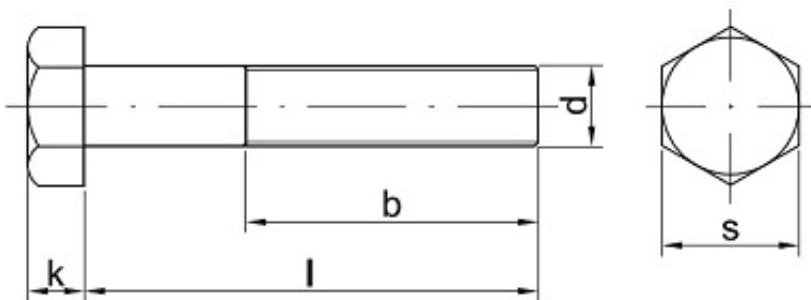

Link do produktu: <https://sklep-metalowy.pl/m16x160-sruba-z-lbem-sześciokątnym-din-93188-niepełny-gwint-ocynkowana-p-2093.html>

M16x160 Śruba z łbem sześciokątnym - DIN 931/8.8 - niepełny gwint (ocynkowana)

Cena brutto	8,12 zł
Cena netto	6,60 zł
Dostępność	Dostępny
Kod producenta	B

Opis produktu

Śruba z łbem sześciokątnym, stal ocynkowana galwanicznie, klasa twardości 8.8, niepełny gwint.

Specyfikacja techniczna

DI	93
N	1
IS	40
O	17
PN	82
	10
	5
Kla	8.8
sa	
tw	
ar	
do	
ści	
Śr	16

ed nic a g wi nt u (d)	m m
Dł ug oś ć ś ru by po d ł be m (l)	16 0 m m
Łe b p od klu cz (s)	24 m m
Wy so ko ść łba (k)	10 m m
Dł ug oś ć g wi nt u (b)	44 m m